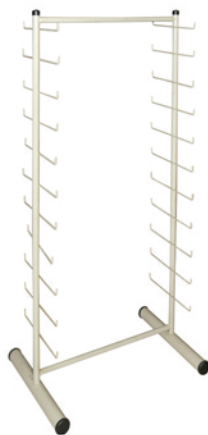

### ESTANERÍA METÁLICA

De 6 estantes.  
[200 x 90 x 30 cm]

CONSULTAR  
OTRAS MEDIDAS.

E.025

### MAPERO

E.026